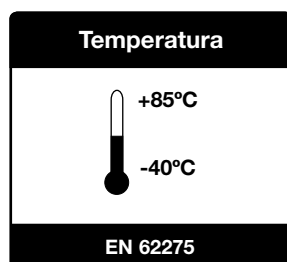

Braçadeiras detetáveis 22 DT

Unex oferece a sua gama de braçadeiras detetáveis para a indústria alimentar, farmacêutica e todas as indústrias sensíveis à contaminação, onde sejam utilizados equipamentos de deteção.

O uso de braçadeiras detetáveis Unex ajuda a reduzir o risco de contaminação do produto final e permite cumprir com os requisitos da Diretiva HACCP (Hazard Analysis Critical Control Points).

Matéria-prima

U62X Braçadeiras 22DT detetáveis | Conforme

Características técnicas