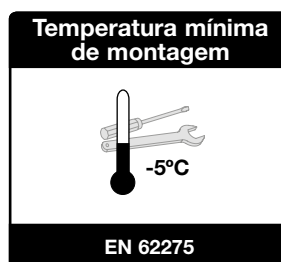

Braçadeiras detetáveis 22 DT

Unex oferece a sua gama de braçadeiras detetáveis para a indústria alimentar, farmacêutica e todas as indústrias sensíveis à contaminação, onde sejam utilizados equipamentos de deteção.

O uso de braçadeiras detetáveis Unex ajuda a reduzir o risco de contaminação do produto final e permite cumprir com os requisitos da Diretiva HACCP (Hazard Analysis Critical Control Points).

Matéria-prima

U62X Braçadeiras 22DT detetáveis | Conforme

Características técnicas