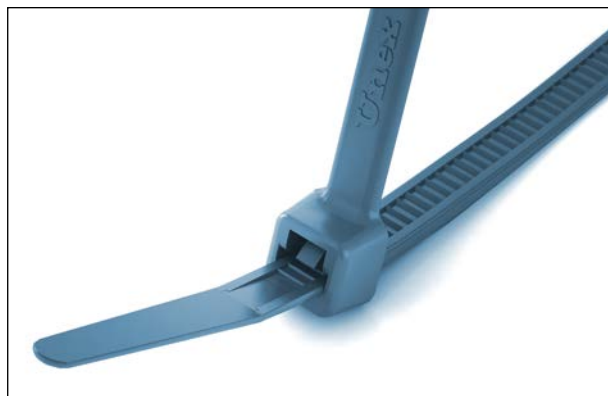

DISPONIBILIDADE
IMEDIATA

Braçadeiras detetáveis 22 DT

Unex oferece a sua gama de braçadeiras detetáveis para a indústria alimentar, farmacêutica e todas as indústrias sensíveis à contaminação, onde sejam utilizados equipamentos de deteção.

O uso de braçadeiras detetáveis Unex ajuda a reduzir o risco de contaminação do produto final e permite cumprir com os requisitos da Diretiva HACCP (Hazard Analysis Critical Control Points).

Matéria-prima

Facilidade de montagem e enfiamento

Trinco isolante de grande resistência

Matéria-prima desenhada para uma boa resistência à tração

Dentado interior que não danifica a cablagem

Sistemas de deteção

Detetores de metal

As Braçadeiras 22 DT foram ensaiadas(*) por detetores de metal. Como orientação, o tamanho da braçadeira detetada nos detetores de metal até 200 mm de abertura é:

Produto seco	Produto húmido
7 mm	9 mm

(*) Testes realizados com produtos e equipamentos de deteção de metais de METTLER TOLEDO. A detetabilidade da braçadeira pode ser influenciada por certos fatores (tipo de produto controlado, tipo e sensibilidade do equipamento de deteção, velocidade de inspeção). Recomendamos que seja efetuada uma prova de deteção nos distintos pontos de controlo.