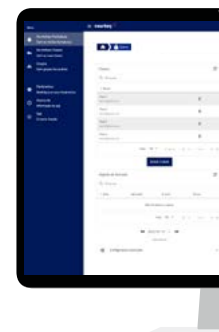

### Dispositivo físico

Receptor bluetooth que permite ser instalado de forma oculta dentro da botoneira, em caixas estanques ou em tectos falsos. Dispositivo offline. Conecta-se à APP via Bluetooth (Distância máxima de 10m).

### App móvel

Permite a abertura de portas desde o telefone. Aplicativo grátis.

A APP comunica com a nuvem e sincroniza as informações com o receptor, atualizando qualquer mudança.